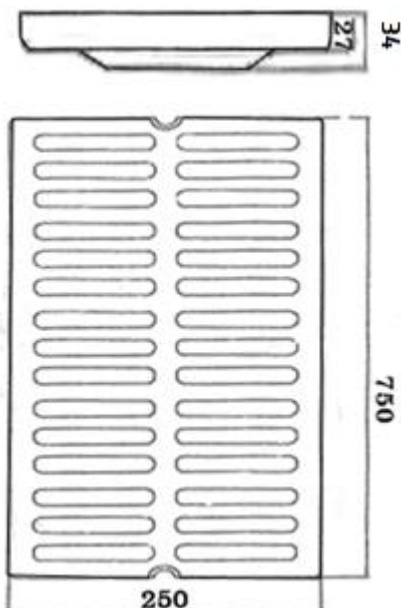

## ПАСПОРТ

Решетка 750x250 – Д6

Высота посадочного места – 27 мм  
Количество решеток в партии \_\_\_\_\_ шт.  
Материал – СЧ20.  
Номинальная нагрузка – 12,5 тонн.  
Масса 19,5 кг.

Гарантийный срок эксплуатации – 3 года со дня ввода решеток в эксплуатацию, но не более 5 лет со дня отгрузки предприятием изготовителем.

## ПАСПОРТ

Решетка 750x250x40 – Д6

Высота посадочного места – 27 мм  
Количество решеток в партии \_\_\_\_\_ шт.  
Материал – СЧ20.  
Номинальная нагрузка - 25 тонн.  
Масса 19,5 кг.

Гарантийный срок эксплуатации – 3 года со дня ввода решеток в эксплуатацию, но не более 5 лет со дня отгрузки предприятием изготовителем.