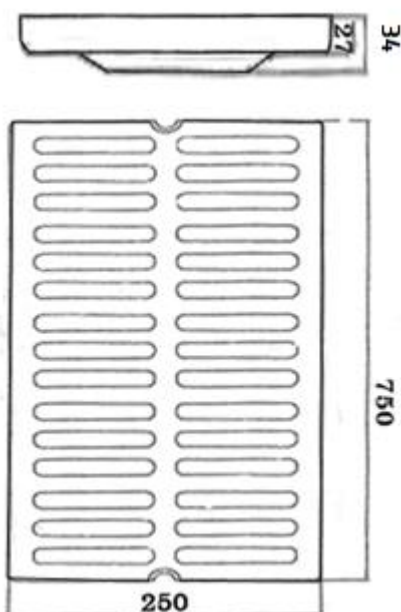

## ПАСПОРТ

Решетка 750x250 – Д6

Высота посадочного места – 27 мм  
Количество решеток в партии \_\_\_\_\_ шт.  
Материал – СЧ20.  
Номинальная нагрузка – 12,5 тонн.  
Масса 19,5 кг.

Гарантийный срок эксплуатации – 3 года со дня ввода решеток в эксплуатацию, но не более 5 лет со дня отгрузки предприятием изготовителем.

## ПАСПОРТ

Решетка 750x250x40 – Д6

Высота посадочного места – 27 мм  
Количество решеток в партии \_\_\_\_\_ шт.  
Материал – СЧ20.  
Номинальная нагрузка - 25 тонн.  
Масса 19,5 кг.

Гарантийный срок эксплуатации – 3 года со дня ввода решеток в эксплуатацию, но не более 5 лет со дня отгрузки предприятием изготовителем.